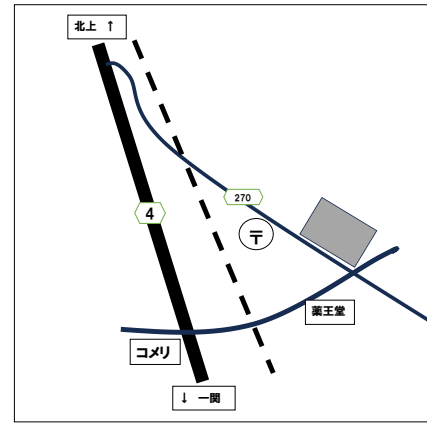

メールでのお申し込みはコチラ ↑
e-mail:iwate.s.club@gmail.com

センター行

締切 11月29日(金)

石けん交流会に参加します

支部	班/個配コース名	組合員氏名	電話番号
支部	班/コース		
一緒に参加するお友だちのお名前		お友だちが住んでいる市町村名	
一緒に参加するお友だちのお名前		お友だちが住んでいる市町村名	
託児の希望		託児希望の場合お子さんについてご記入ください	
あり・なし		1人目 (性別)	歳
※託児は小学校低学年まで		2人目 (性別)	歳
		3人目 (性別)	歳

きりとり